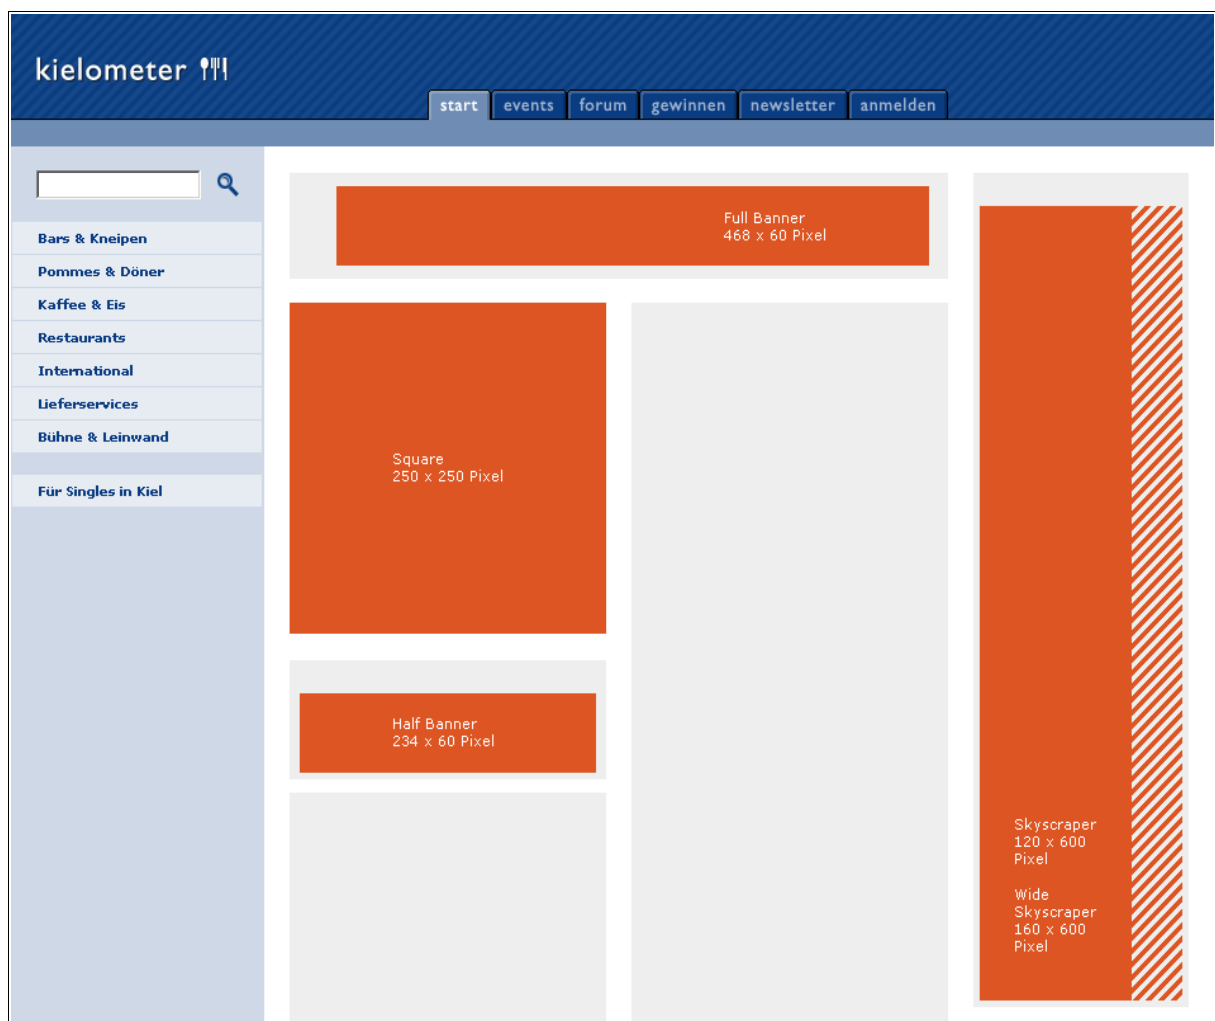

kielometer

Mediadata

Mediadaten

kielometer.de

Werbeflächen

Allgemeine Hinweise

Die folgende Grafik zeigt die Größe der verschiedenen nutzbaren Werbeflächen. Ihre Zusammenstellung und Positionierung kann variieren. Nicht alle Formate sind auf allen Seiten sinnvoll einsetzbar.

Beachten Sie, dass manche Flächen innerhalb des nicht-sichtbaren Scrollbereichs liegen, je nachdem welche Bildschirmauflösung und Fenstergröße der Besucher eingestellt hat.

Full Banner

Daten

Abmessungen:	468 x 60 Pixel
Dateiformate:	GIF (animiert), JPEG, Flash, HTML
maximale Größe:	15 KB
Einblendung:	Startseite / Diverse (Events, Gewinnen, Forum, Suchergebnis)

Preise

Diverse:	50,00 EUR	Dauer:	1 Monat
Startseite:	70,00 EUR	Dauer:	1 Monat

Half Banner

Daten

Abmessungen:	234 x 60 Pixel
Dateiformate:	GIF (statisch), JPEG
maximale Größe:	10 KB
Einblendung:	Startseite / themenbezogen
verfügbare Themen:	Bars & Kneipen, Pommes & Döner, Kaffee & Eis, Restaurants International, Lieferservices, Bühne & Leinwand, Singles

Preise

Thema:	50,00 EUR	Dauer:	3 Monate
Startseite:	50,00 EUR	Dauer:	1 Monat

Skyscraper / Wide Skyscraper

Daten

Abmessungen:	120 x 600 Pixel / 160 x 600 Pixel
Dateiformate:	GIF (animiert), JPEG, Flash, HTML
maximale Größe:	20 KB
Einblendung:	alle Seiten