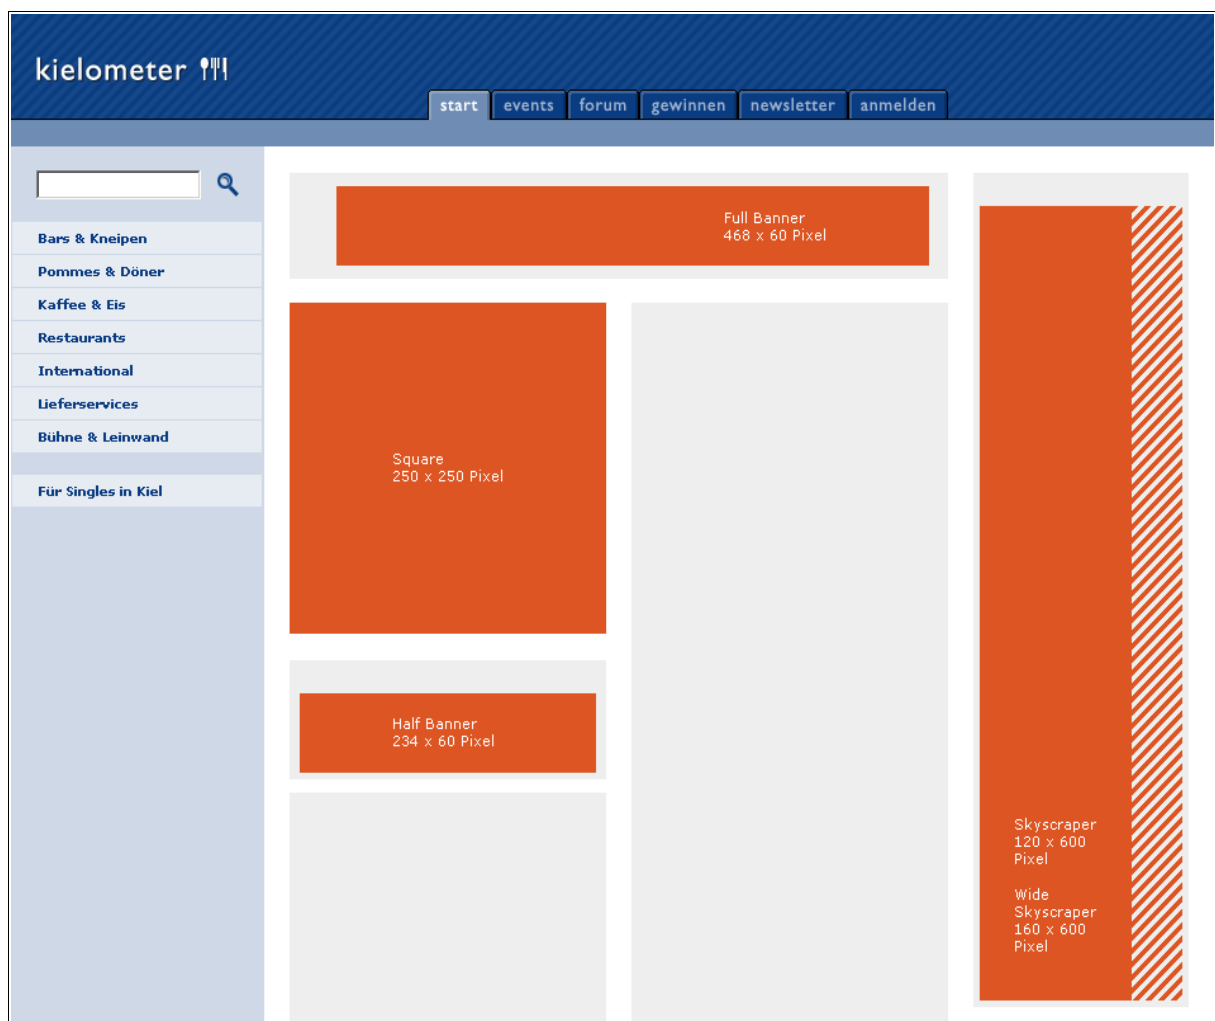

## Mediadaten

kielometer.de

### Werbeflächen

#### Allgemeine Hinweise

Die folgende Grafik zeigt die Größe der verschiedenen nutzbaren Werbeflächen. Ihre Zusammenstellung und Positionierung kann variieren. Nicht alle Formate sind auf allen Seiten sinnvoll einsetzbar.